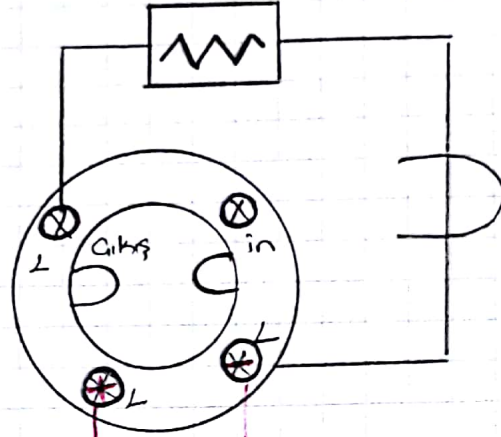

Yangın ihbar sistemi kontrol merkezidir. Algılayıcılarda alınan elektrikli sinyaller burada istenilen siren, telefon arayıcı, röle gibi çıkışlardır.

10101010  
güdüdüdü

## Dedektör Algılama Özellikleri -

Duman, ısı, ışık olmak üzere yangın ürünü kontrol edilir. Bu yangın ürünü birini veya birini algılayarak elektriksel olarak bilgi gönderir.

**Dedektör Çesitleri** 2 yangın sırasında görünür belirtilerin belkide en yangın olarak adlandırılır. İçerisinde "R" ve fotodiyotları dağı, optik olarak adlandırılır.